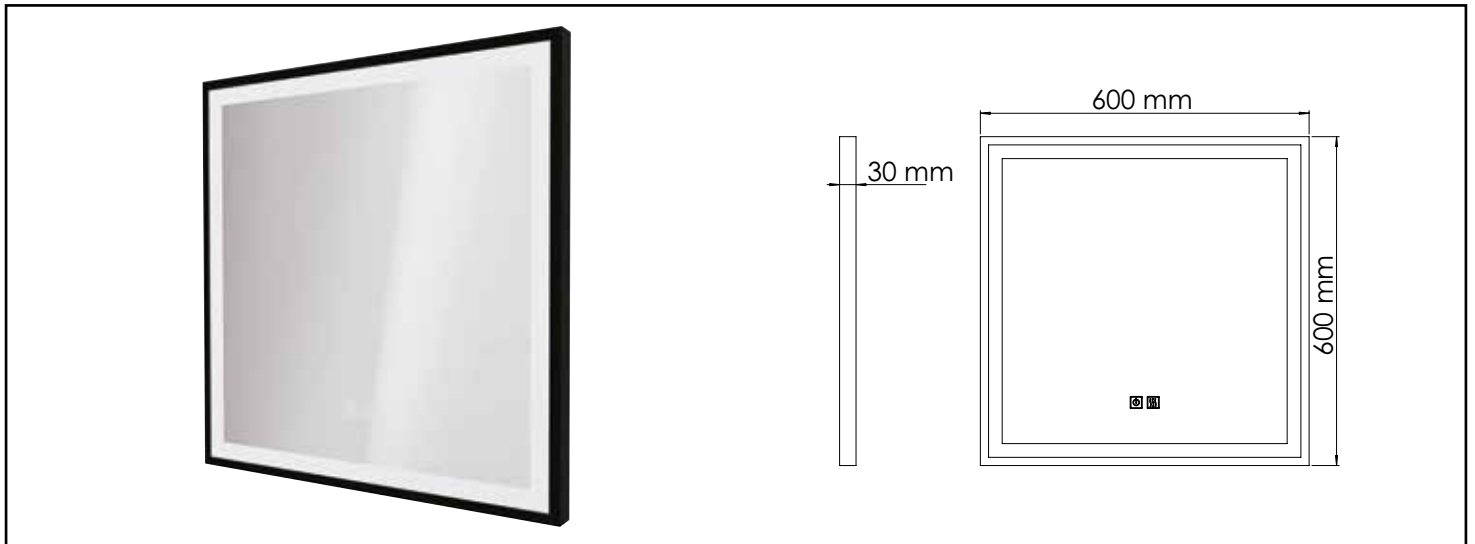

Référence : **404011220**

MIROIR ÉCLAIRANT SEVILLE - CADRE ALUMINIUM NOIR - 60 X 60 CM

CARACTÉRISTIQUES

Bouton ON/OFF avec variateur d'intensité et de couleur.
Bouton antibuée.
Norme électrique IP44
Durée de vie 25 000 heures
Garantie 2 ans
Miroirs écologiques (sans plomb ni cuivre)